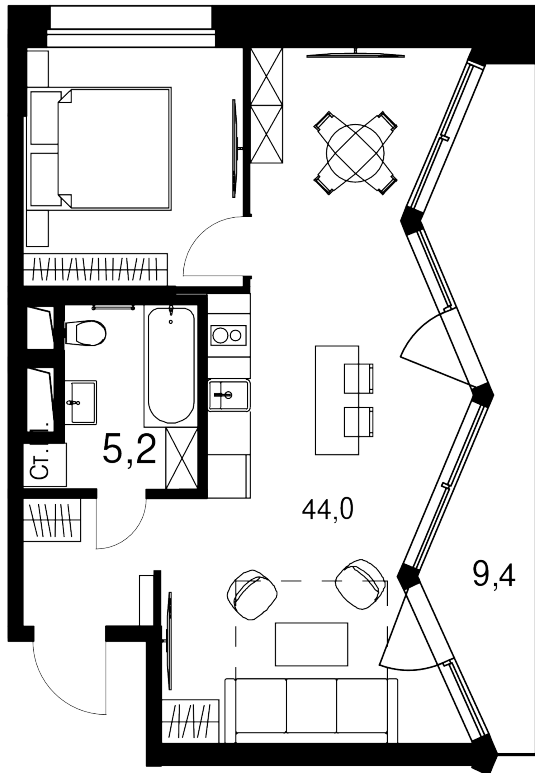

2-комнатные апартаменты, 58.6 м²

Цена квартиры на 24 июня 2026 г.

~~26 536 930~~

24 148 606

При 100% оплате ♦ обмене ♦ ипотеке

58.6 м²

Цена за м²

412 092 /м²

Срок сдачи

Сдан

Квартира

№3

Комнат

2

Этаж

2

Корпус

15

Квартира на этаже

Расположение дома

Дом на генплане

Для заметок