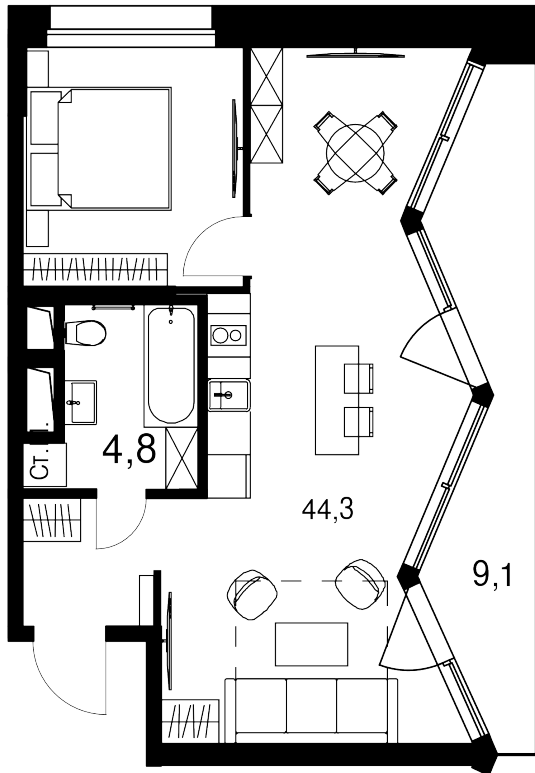

2-комнатные апартаменты, 58.2 м²

Цена квартиры на 24 июня 2026 г.

~~26 368 210~~

23 995 071

При 100% оплате ♦ обмене ♦ ипотеке

58.2 м²

Цена за м²

412 286 /м²

Срок сдачи

Сдан

Квартира

№16

Комнат

2

Этаж

3

Корпус

15

Квартира на этаже

Расположение дома

Дом на генплане

Для заметок