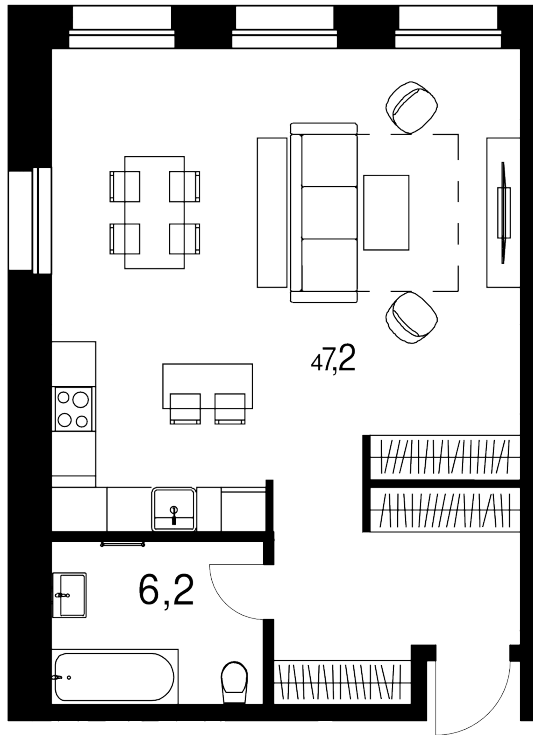

2-комнатные апартаменты, 53.4 м²

Цена квартиры на 20 мая 2026 г.

~~23 849 938~~

21 703 444

При 100% оплате ♦ обмене ♦ ипотеке

53.4 м²

Цена за м²

406 432 /м²

Срок сдачи

Сдан

Квартира

№38

Комнат

2

Этаж

4

Корпус

15

Квартира на этаже

Расположение дома

Дом на генплане