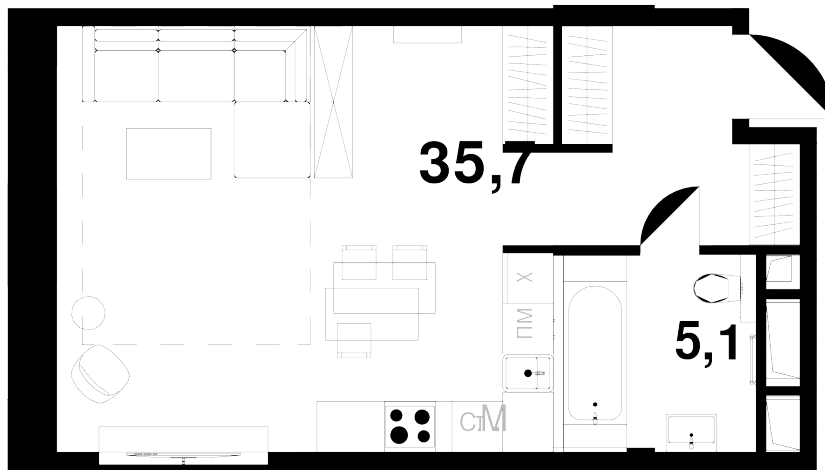

1-комнатные апартаменты, 40.8 м²

Цена квартиры на 10 июня 2026 г.

~~20 509 568~~

17 433 133

При 100% оплате ♦ обмене ♦ ипотеке

40.8 м²

Цена за м²

427 283 /м²

Срок сдачи

Сдан

Квартира

№160

Комнат

1

Этаж

2

Корпус

14

Квартира на этаже

Расположение дома

Дом на генплане

Для заметок