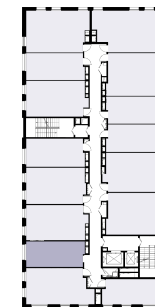

Студия, 28.6 м²

Цена квартиры на 29 апреля 2026 г.

14 927 827

13 584 323

При 100% оплате ♦ обмене ♦ ипотеке

28.6 м²

Цена за м² 474 976 /м²

Срок сдачи Сдан

Квартира №279

Комнат Студия

Этаж 10

Корпус 14

Квартира на этаже

Расположение дома

Дом на генплане