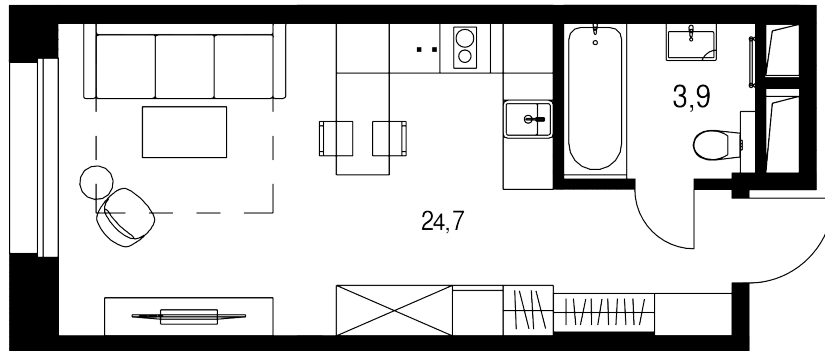

Студия, 28.6 м²

Цена квартиры на 29 апреля 2026 г.

14 927 827

13 584 323

При 100% оплате ♦ обмене ♦ ипотеке

28.6 м²

Цена за м² 474 976 /м²

Срок сдачи Сдан

Квартира №279

Комнат Студия

Этаж 10

Корпус 14

Квартира на этаже

Расположение дома

Дом на генплане