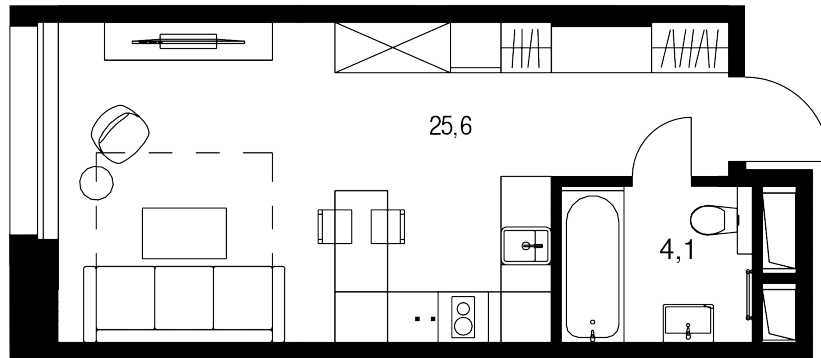

Студия, 29.7 м<sup>2</sup>

Цена квартиры на 15 мая 2026 г.

15-227-366-

**14 009 177**

При 100% оплате ♦ обмене ♦ ипотеке

**29.7 м<sup>2</sup>**

Цена за м<sup>2</sup>

471 689 /м<sup>2</sup>

Срок сдачи

Сдан

Квартира

№284

Комнат

Студия

Этаж

10

Корпус

14

Квартира на этаже

Расположение дома