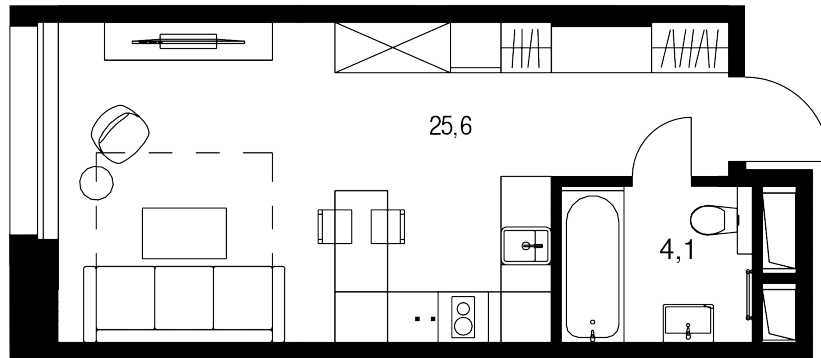

Студия, 29.7 м²

Цена квартиры на 29 июня 2026 г.

17-213-027-

15 835 985

При 100% оплате ♦ обмене ♦ ипотеке

29.7 м²

Цена за м²

533 198 /м²

Срок сдачи

Сдан

Квартира

№284

Комнат

Студия

Этаж

10

Корпус

14

Квартира на этаже

Расположение дома

Дом на генплане