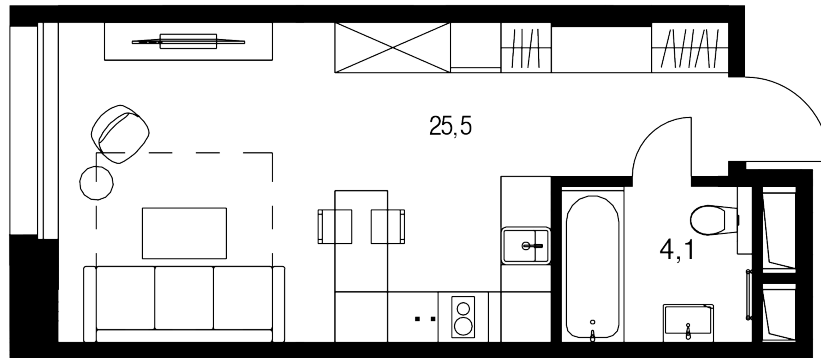

Студия, 29.6 м²

Цена квартиры на 20 мая 2026 г.

15 404 220-

14 171 882

При 100% оплате ♦ обмене ♦ ипотеке

29.6 м²

Цена за м²

478 780 /м²

Срок сдачи

Сдан

Квартира

№329

Комнат

Студия

Этаж

13

Корпус

14

Квартира на этаже

Расположение дома

Дом на генплане