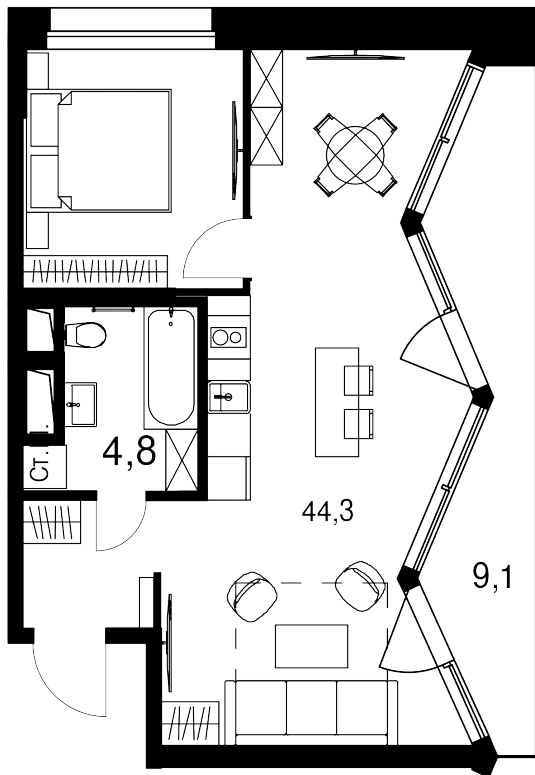

2-комнатные апартаменты, 58.2 м²

Цена квартиры на 30 апреля 2026 г.

~~28 026 617~~

26 625 287

При 100% оплате ♦ обмене ♦ ипотеке

58.2 м²

Цена за м²

457 479 /м²

Срок сдачи

Сдан

Квартира

№16

Комнат

2

Этаж

3

Корпус

15

Квартира на этаже

Расположение дома

Дом на генплане

Для заметок