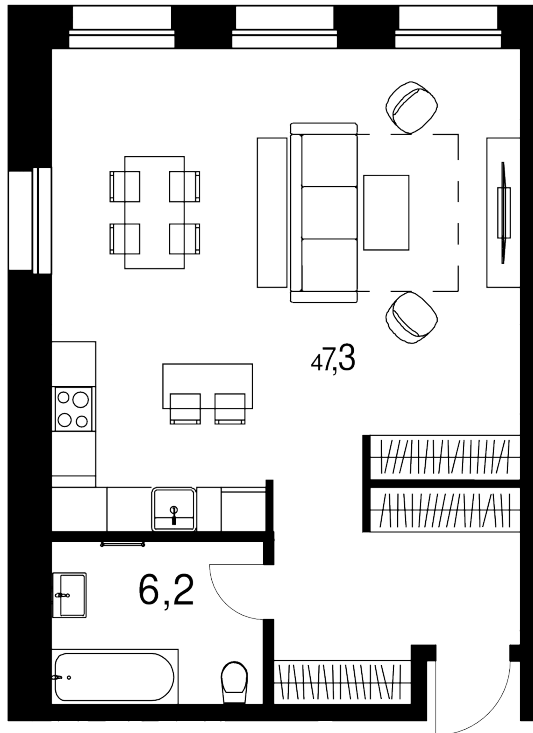

2-комнатные апартаменты, 53.5 м²

Цена квартиры на 15 июня 2026 г.

24 076 145-

21 909 292

При 100% оплате ♦ обмене ♦ ипотеке

53.5 м²

Цена за м²

409 519 /м²

Срок сдачи

Сдан

Квартира

№25

Комнат

2

Этаж

3

Корпус

15

Квартира на этаже

Расположение дома

Дом на генплане