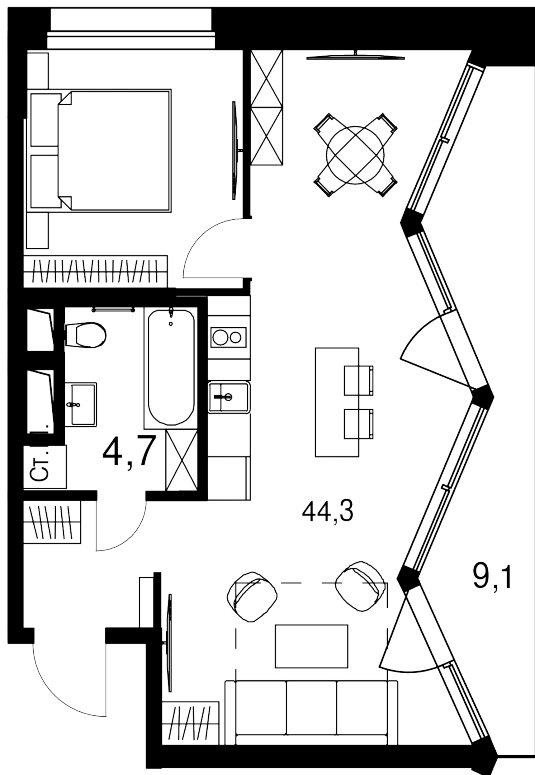

2-комнатные апартаменты, 58.1 м²

Цена квартиры на 21 июня 2026 г.

~~27 405 724~~

23 568 923

При 100% оплате ♦ обмене ♦ ипотеке

58.1 м²

Цена за м² 405 661 /м²

Срок сдачи Сдан

Квартира №42

Комнат 2

Этаж 5

Корпус 15

Квартира на этаже

Расположение дома

Дом на генплане

Для заметок