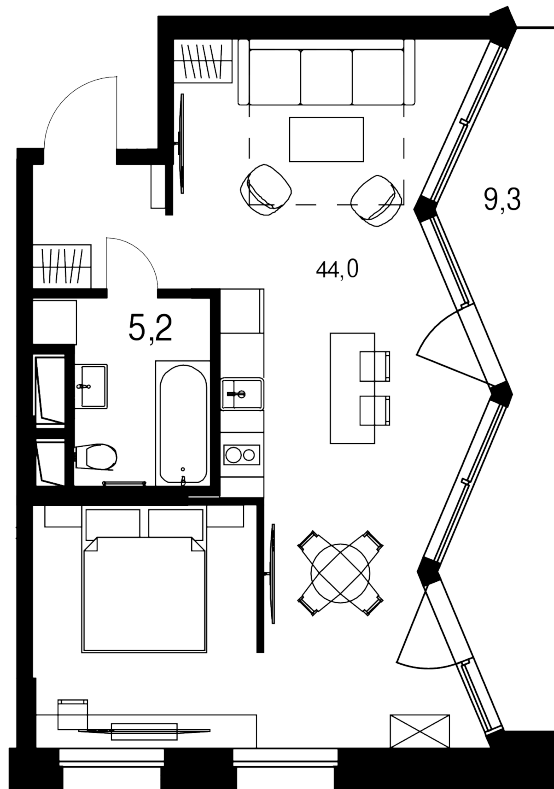

2-комнатные апартаменты, 58.5 м²

Цена квартиры на 13 июня 2026 г.

26 712 877

22 973 075

При 100% оплате ♦ обмене ♦ ипотеке

58.5 м²

Цена за м²

392 702 /м²

Срок сдачи

Сдан

Квартира

№43

Комнат

2

Этаж

5

Корпус

15

Квартира на этаже

Расположение дома

Дом на генплане

Для заметок