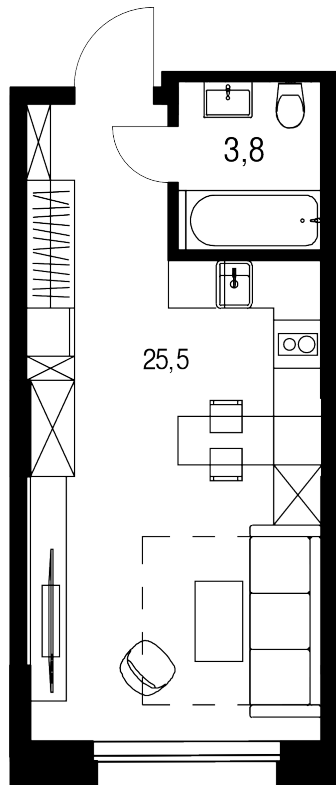

2-комнатные апартаменты, 58.5 м<sup>2</sup>

Цена квартиры на 22 апреля 2026 г.

~~28 207 706~~

**26 797 320**

При 100% оплате ♦ обмене ♦ ипотеке

**58.5 м<sup>2</sup>**

Цена за м<sup>2</sup> 458 074 /м<sup>2</sup>

Срок сдачи Сдан

Квартира №43

Комнат 2

Этаж 5

Корпус 15

Квартира на этаже

Расположение дома

## Дом на генплане