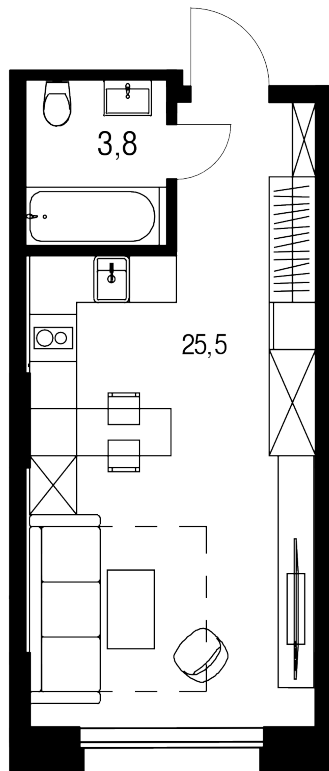

Студия, 29.3 м²

Цена квартиры на 28 июня 2026 г.

14 869 529

13 531 272

При 100% оплате ♦ обмене ♦ ипотеке

29.3 м²

Цена за м² 461 818 /м²

Срок сдачи Сдан

Квартира №61

Комнат Студия

Этаж 6

Корпус 15

Квартира на этаже

Расположение дома

Дом на генплане

Для заметок