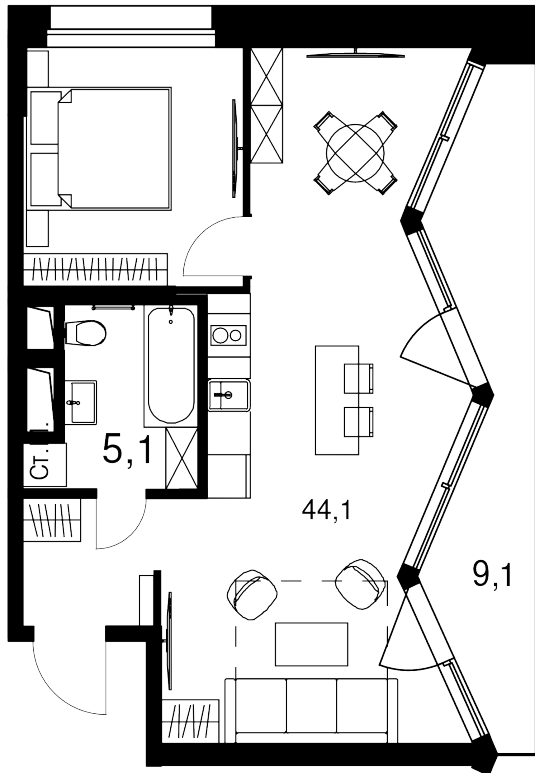

2-комнатные апартаменты, 58.3 м²

Цена квартиры на 20 мая 2026 г.

~~28 640 868~~

26 063 190

При 100% оплате ♦ обмене ♦ ипотеке

58.3 м²

Цена за м²

447 053 /м²

Срок сдачи

Сдан

Квартира

№68

Комнат

2

Этаж

7

Корпус

15

Квартира на этаже

Расположение дома

Дом на генплане