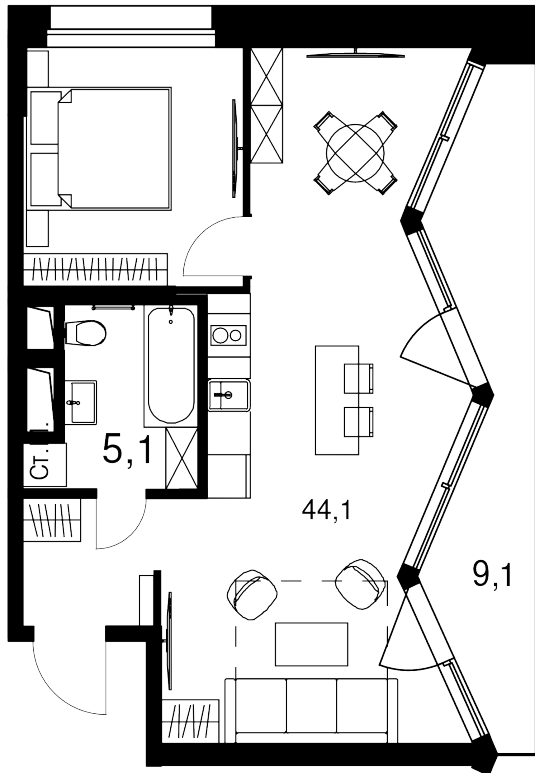

2-комнатные апартаменты, 58.3 м²

Цена квартиры на 20 апреля 2026 г.

~~28 357 295~~

26 939 430

При 100% оплате ♦ обмене ♦ ипотеке

58.3 м²

Цена за м²

462 083 /м²

Срок сдачи

Сдан

Квартира

№68

Комнат

2

Этаж

7

Корпус

15

Квартира на этаже

Расположение дома

Дом на генплане

Для заметок