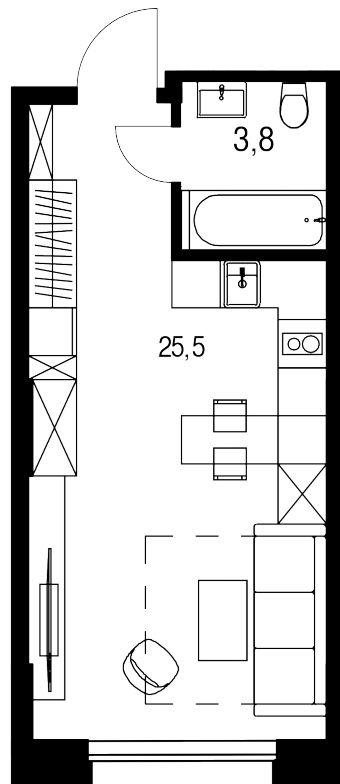

Студия, 29.3 м²

Цена квартиры на 20 мая 2026 г.

14 428 463-

13 129 901

При 100% оплате ♦ обмене ♦ ипотеке

29.3 м²

Цена за м²

448 119 /м²

Срок сдачи

Сдан

Квартира

№73

Комнат

Студия

Этаж

7

Корпус

15

Квартира на этаже

Расположение дома

Дом на генплане

Для заметок