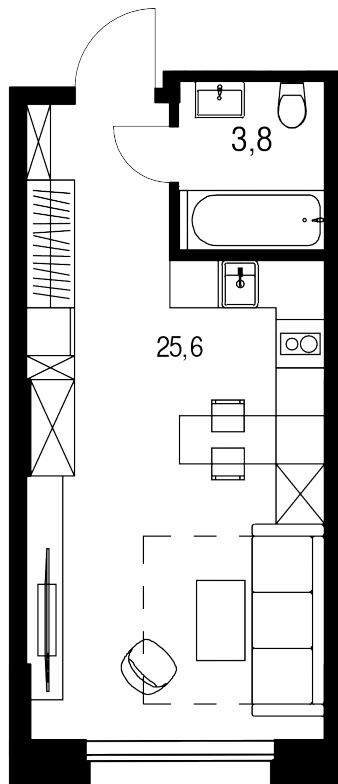

## Студия, 29.4 м<sup>2</sup>

Цена квартиры на 11 марта 2026 г.

**14 072 962**

При 100% оплате ♦ обмене ♦ ипотеке

**29.4 м<sup>2</sup>**

Цена за м<sup>2</sup> 478 672 /м<sup>2</sup>

Срок сдачи Сдан

Квартира №86

Комнат Студия

Этаж 8

Корпус 15

Квартира на этаже

Расположение дома

## Дом на генплане