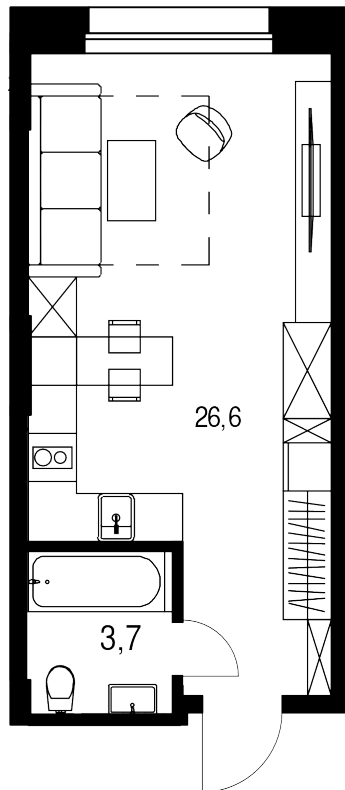

Студия, 30.3 м²

Цена квартиры на 20 мая 2026 г.

14 736 844

13 410 528

При 100% оплате ♦ обмене ♦ ипотеке

30.3 м²

Цена за м²

442 592 /м²

Срок сдачи

Сдан

Квартира

№93

Комнат

Студия

Этаж

9

Корпус

15

Квартира на этаже

Расположение дома

Дом на генплане

Для заметок