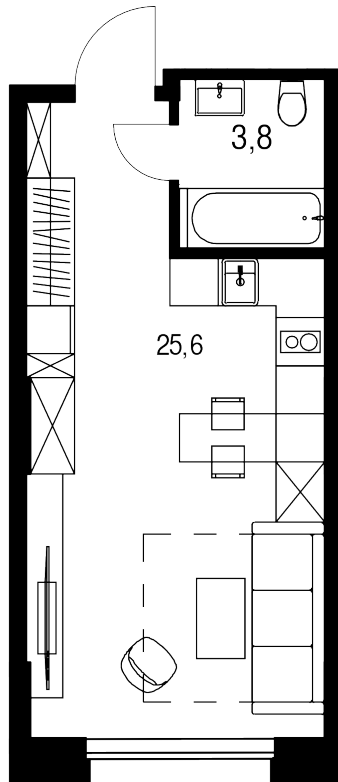

Студия, 29.4 м²

Цена квартиры на 16 июня 2026 г.

16-325-434-

14 856 145

При 100% оплате ♦ обмене ♦ ипотеке

29.4 м²

Цена за м²

505 311 /м²

Срок сдачи

Сдан

Квартира

№99

Комнат

Студия

Этаж

9

Корпус

15

Квартира на этаже

Расположение дома

Дом на генплане

Для заметок