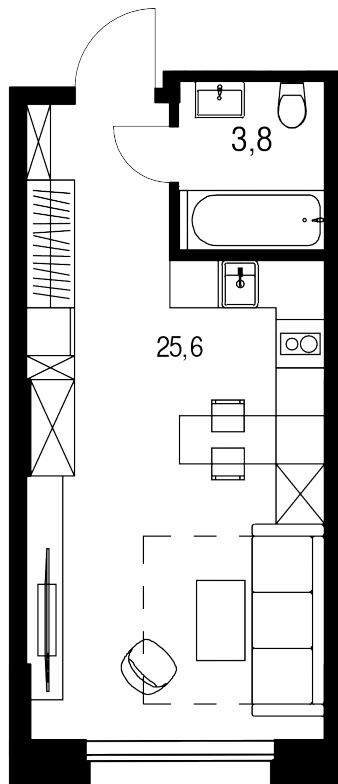

Студия, 29.4 м²

Цена квартиры на 21 июня 2026 г.

16 325 434

14 856 145

При 100% оплате ♦ обмене ♦ ипотеке

29.4 м²

Цена за м²

505 311 /м²

Срок сдачи

Сдан

Квартира

№99

Комнат

Студия

Этаж

9

Корпус

15

Квартира на этаже

Расположение дома

Дом на генплане

Для заметок