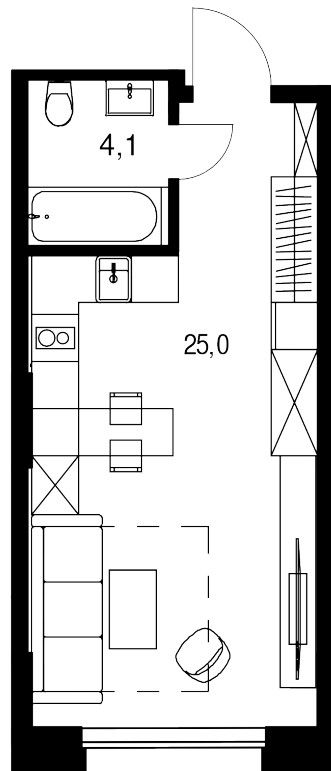

Студия, 29.1 м<sup>2</sup>

Цена квартиры на 04 апреля 2026 г.

14 235 720-

**13 666 291**

При 100% оплате ♦ обмене ♦ ипотеке

**29.1 м<sup>2</sup>**

Цена за м<sup>2</sup> 469 632 /м<sup>2</sup>

Срок сдачи Сдан

Квартира №100

Комнат Студия

Этаж 9

Корпус 15

Квартира на этаже

Расположение дома

## Дом на генплане