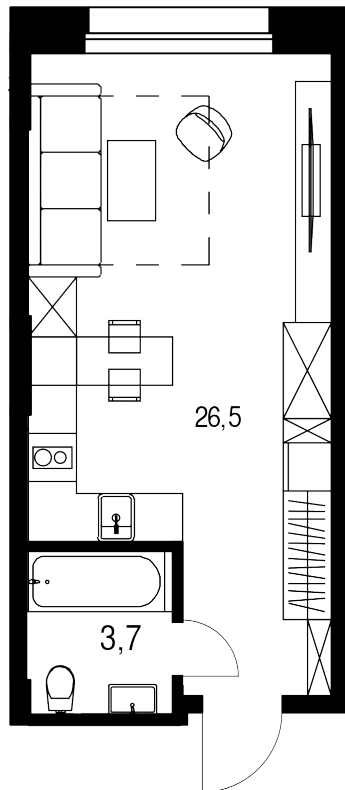

Студия, 30.2 м²

Цена квартиры на 15 апреля 2026 г.

14 614 988-

13 884 239

При 100% оплате ♦ обмене ♦ ипотеке

30.2 м²

Цена за м² 459 743 /м²

Срок сдачи Сдан

Квартира №106

Комнат Студия

Этаж 10

Корпус 15

Квартира на этаже

Расположение дома

Дом на генплане