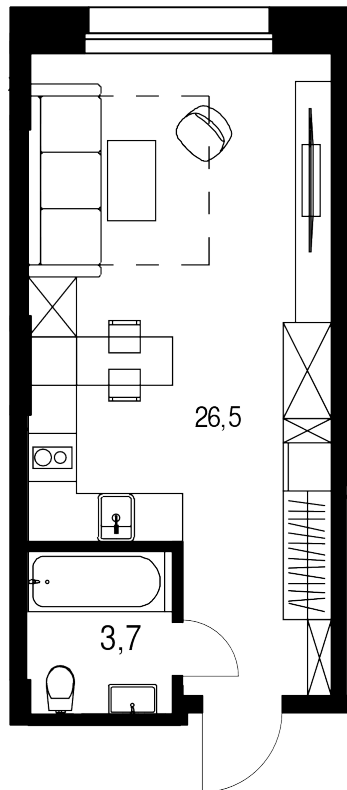

Студия, 30.2 м<sup>2</sup>

Цена квартиры на 11 марта 2026 г.

14 398 986

При 100% оплате ♦ обмене ♦ ипотеке

30.2 м<sup>2</sup>

Цена за м<sup>2</sup> 476 788 /м<sup>2</sup>

Срок сдачи Сдан

Квартира №106

Комнат Студия

Этаж 10

Корпус 15

Квартира на этаже

Расположение дома

## Дом на генплане