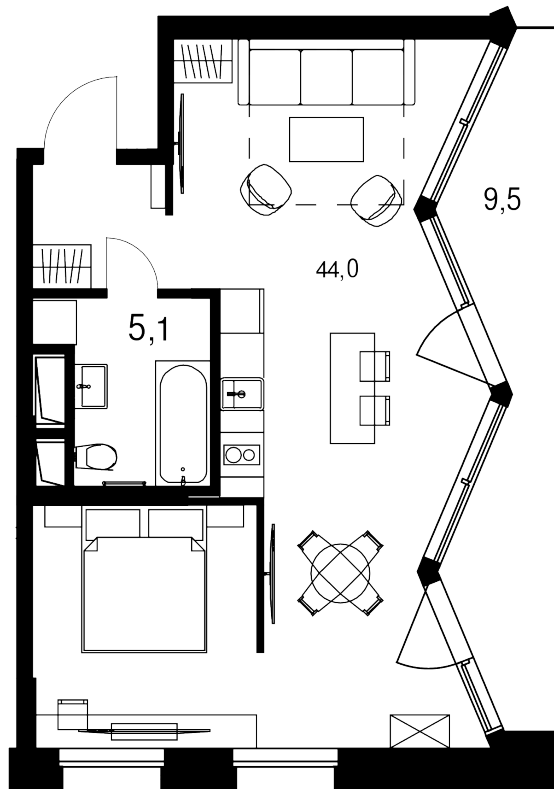

2-комнатные апартаменты, 58.6 м²

Цена квартиры на 20 мая 2026 г.

29 113 593-

26 493 370

При 100% оплате ♦ обмене ♦ ипотеке

58.6 м²

Цена за м²

452 105 /м²

Срок сдачи

Сдан

Квартира

№108

Комнат

2

Этаж

10

Корпус

15

Квартира на этаже

Расположение дома

Дом на генплане