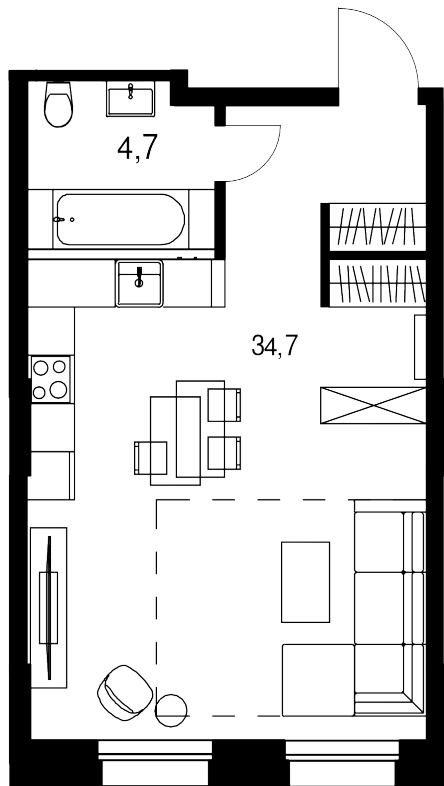

1-комнатные апартаменты, 39.4 м²

Цена квартиры на 15 июня 2026 г.

~~20 972 963~~

19 085 396

При 100% оплате ♦ обмене ♦ ипотеке

39.4 м²

Цена за м²

484 401 /м²

Срок сдачи

Сдан

Квартира

№109

Комнат

1

Этаж

10

Корпус

15

Квартира на этаже

Расположение дома

Дом на генплане

Для заметок