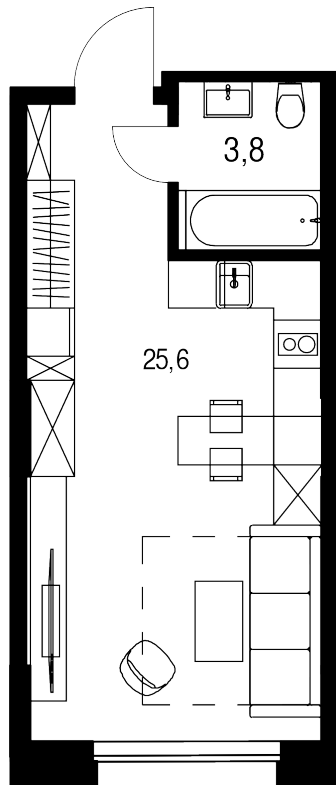

Студия, 29.4 м<sup>2</sup>

Цена квартиры на 11 марта 2026 г.

14 213 939

При 100% оплате ♦ обмене ♦ ипотеке

29.4 м<sup>2</sup>

Цена за м<sup>2</sup> 483 467 /м<sup>2</sup>

Срок сдачи Сдан

Квартира №110

Комнат Студия

Этаж 10

Корпус 15

Квартира на этаже

Расположение дома

## Дом на генплане