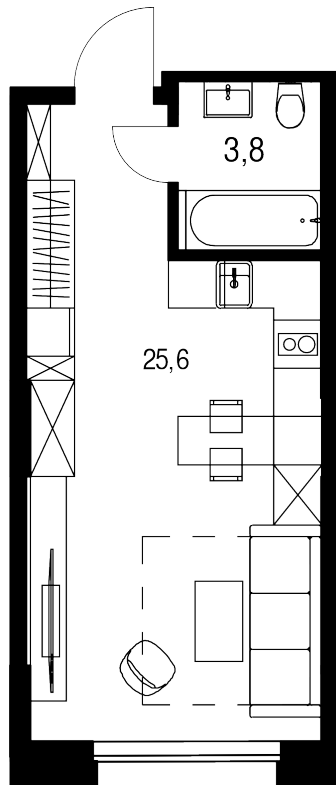

Студия, 29.4 м²

Цена квартиры на 17 апреля 2026 г.

14 427 168

13 705 810

При 100% оплате ♦ обмене ♦ ипотеке

29.4 м²

Цена за м² 466 184 /м²

Срок сдачи Сдан

Квартира №110

Комнат Студия

Этаж 10

Корпус 15

Квартира на этаже

Расположение дома

Дом на генплане

Для заметок