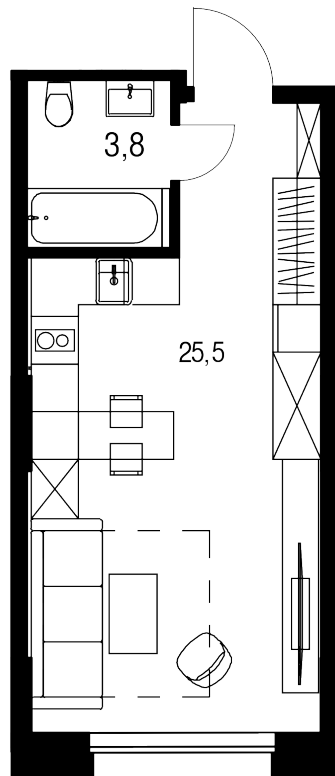

Студия, 29.3 м<sup>2</sup>

Цена квартиры на 21 апреля 2026 г.

14 389 611

**13 670 130**

При 100% оплате ♦ обмене ♦ ипотеке

**29.3 м<sup>2</sup>**

Цена за м<sup>2</sup> 466 557 /м<sup>2</sup>

Срок сдачи Сдан

Квартира №111

Комнат Студия

Этаж 10

Корпус 15

Квартира на этаже

Расположение дома

## Дом на генплане