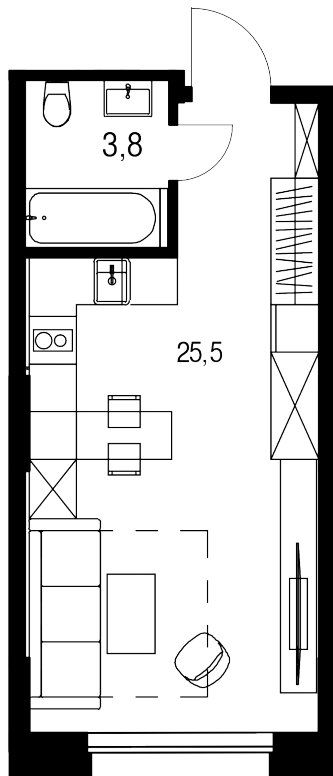

Студия, 29.3 м²

Цена квартиры на 17 апреля 2026 г.

~~14 389 611~~

13 670 130

При 100% оплате ♦ обмене ♦ ипотеке

29.3 м²

Цена за м² 466 557 /м²

Срок сдачи Сдан

Квартира №111

Комнат Студия

Этаж 10

Корпус 15

Квартира на этаже

Расположение дома

Дом на генплане

Для заметок