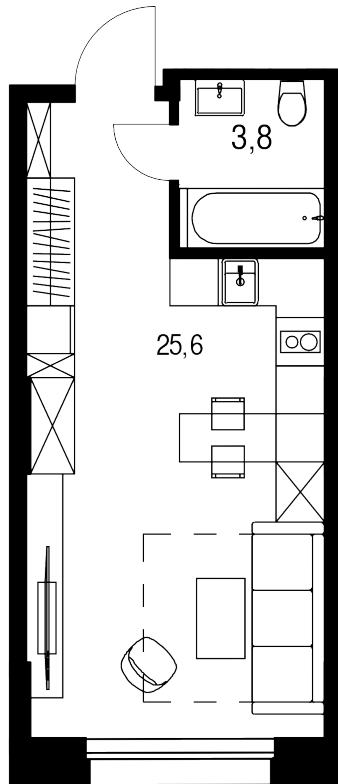

Студия, 29.4 м²

Цена квартиры на 11 марта 2026 г.

14 211 475

При 100% оплате ♦ обмене ♦ ипотеке

29.4 м²

Цена за м² 483 384 /м²

Срок сдачи Сдан

Квартира №112

Комнат Студия

Этаж 10

Корпус 15

Квартира на этаже

Расположение дома

Дом на генплане

Для заметок