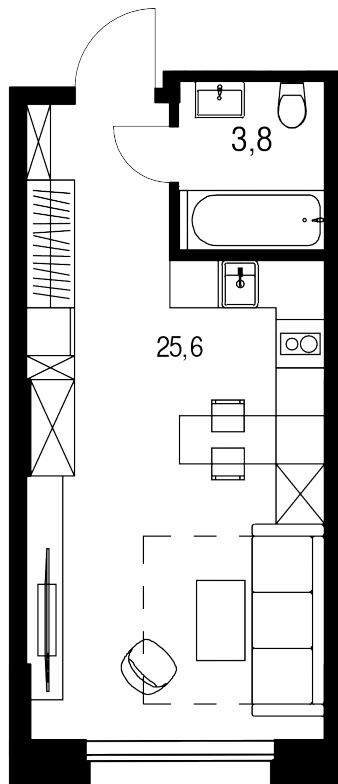

Студия, 29.4 м<sup>2</sup>

Цена квартиры на 17 апреля 2026 г.

14 424 669-

**13 703 436**

При 100% оплате ♦ обмене ♦ ипотеке

**29.4 м<sup>2</sup>**

Цена за м<sup>2</sup> 466 103 /м<sup>2</sup>

Срок сдачи Сдан

Квартира №112

Комнат Студия

Этаж 10

Корпус 15

Квартира на этаже

Расположение дома

## Дом на генплане