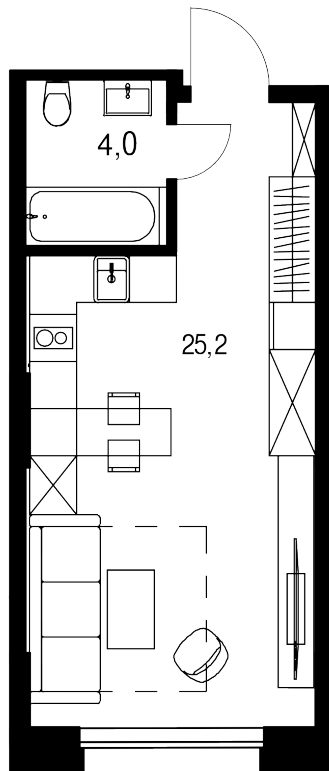

## Студия, 29.2 м<sup>2</sup>

Цена квартиры на 16 апреля 2026 г.

14 427 486-

**13 706 112**

При 100% оплате ♦ обмене ♦ ипотеке

**29.2 м<sup>2</sup>**

Цена за м<sup>2</sup>

469 387 /м<sup>2</sup>

Срок сдачи

Сдан

Квартира

№113

Комнат

Студия

Этаж

10

Корпус

15

Квартира на этаже

Расположение дома