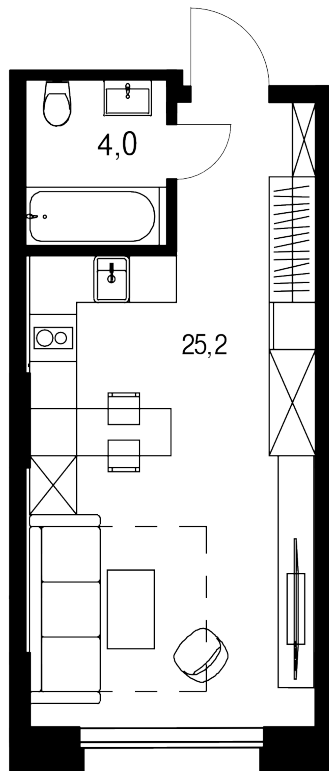

Студия, 29.2 м<sup>2</sup>

Цена квартиры на 24 июня 2026 г.

16-246-676-

**14 784 476**

При 100% оплате ♦ обмене ♦ ипотеке

**29.2 м<sup>2</sup>**

Цена за м<sup>2</sup>

506 318 /м<sup>2</sup>

Срок сдачи

Сдан

Квартира

№113

Комнат

Студия

Этаж

10

Корпус

15

Квартира на этаже

Расположение дома