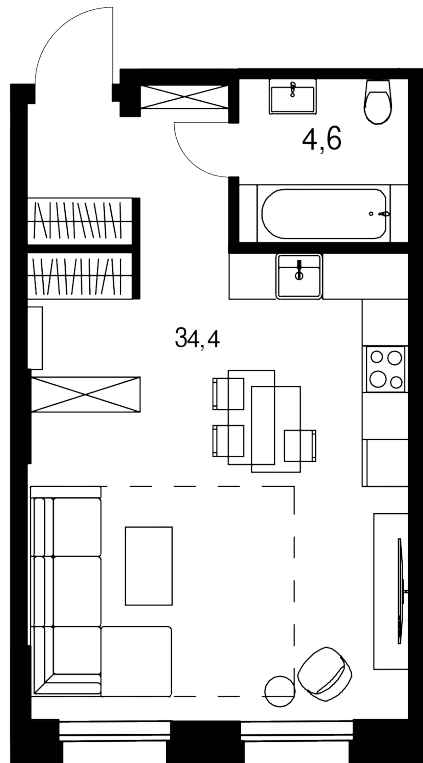

1-комнатные апартаменты, 39 м²

Цена квартиры на 24 апреля 2026 г.

18 780 411

17 841 390

При 100% оплате ♦ обмене ♦ ипотеке

39 м²

Цена за м²

457 472 /м²

Срок сдачи

Сдан

Квартира

№114

Комнат

1

Этаж

10

Корпус

15

Квартира на этаже

Расположение дома

Дом на генплане

Для заметок