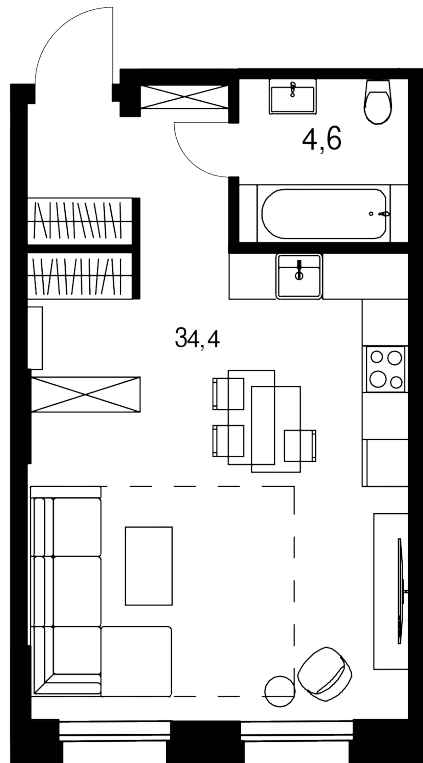

1-комнатные апартаменты, 39 м²

Цена квартиры на 08 июня 2026 г.

20 248 162-

17 413 419

При 100% оплате ♦ обмене ♦ ипотеке

39 м²

Цена за м²

446 498 /м²

Срок сдачи

Сдан

Квартира

№114

Комнат

1

Этаж

10

Корпус

15

Квартира на этаже

Расположение дома

Дом на генплане

Для заметок