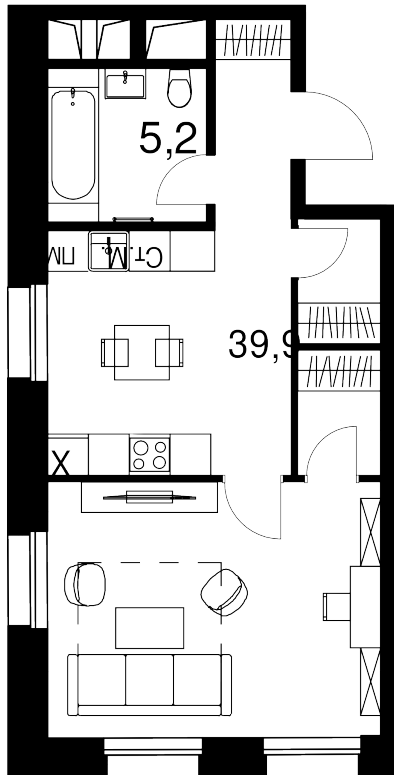

2-комнатные апартаменты, 45.1 м²

Цена квартиры на 08 июня 2026 г.

~~23 103 592~~

21 024 268

При 100% оплате ♦ обмене ♦ ипотеке

45.1 м²

Цена за м²

466 170 /м²

Срок сдачи

Сдан

Квартира

№115

Комнат

2

Этаж

10

Корпус

15

Квартира на этаже

Расположение дома

Дом на генплане

Для заметок