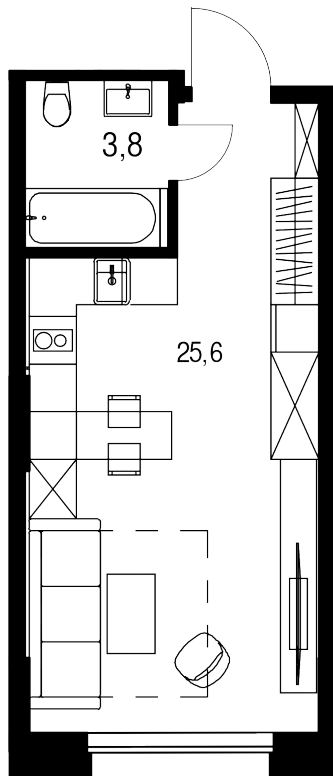

## Студия, 29.4 м<sup>2</sup>

Цена квартиры на 21 апреля 2026 г.

14 494 964-

**13 770 216**

При 100% оплате ♦ обмене ♦ ипотеке

**29.4 м<sup>2</sup>**

Цена за м<sup>2</sup> 468 375 /м<sup>2</sup>

Срок сдачи Сдан

Квартира №124

Комнат Студия

Этаж 11

Корпус 15

Квартира на этаже

Расположение дома

## Дом на генплане