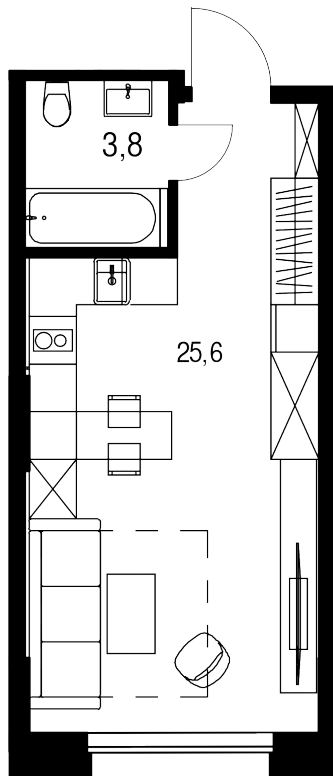

## Студия, 29.4 м<sup>2</sup>

Цена квартиры на 24 апреля 2026 г.

14 494 964-

**13 770 216**

При 100% оплате ♦ обмене ♦ ипотеке

**29.4 м<sup>2</sup>**

Цена за м<sup>2</sup>

468 375 /м<sup>2</sup>

Срок сдачи

Сдан

Квартира

№124

Комнат

Студия

Этаж

11

Корпус

15

Квартира на этаже

Расположение дома