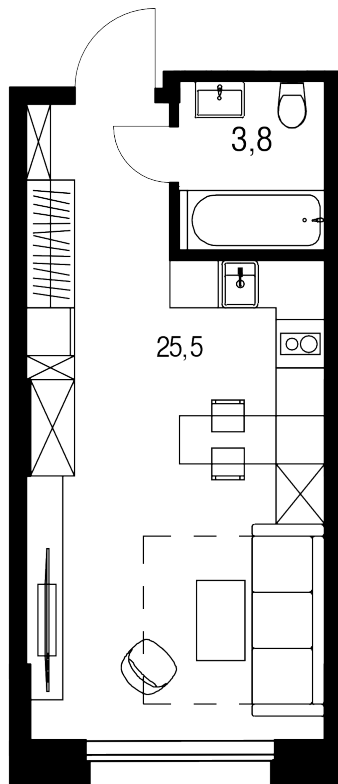

## Студия, 29.3 м<sup>2</sup>

Цена квартиры на 24 апреля 2026 г.

14 459 667-

**13 736 684**

При 100% оплате ♦ обмене ♦ ипотеке

**29.3 м<sup>2</sup>**

Цена за м<sup>2</sup> 468 829 /м<sup>2</sup>

Срок сдачи Сдан

Квартира №125

Комнат Студия

Этаж 11

Корпус 15

Квартира на этаже

Расположение дома

## Дом на генплане