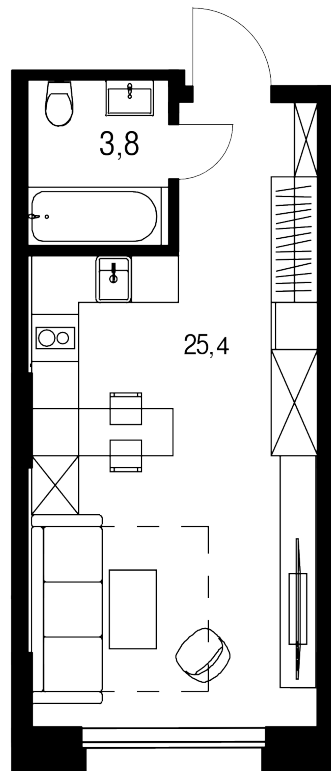

Студия, 29.2 м²

Цена квартиры на 24 апреля 2026 г.

14 463 548-

13 740 371

При 100% оплате ♦ обмене ♦ ипотеке

29.2 м²

Цена за м² 470 561 /м²

Срок сдачи Сдан

Квартира №126

Комнат Студия

Этаж 11

Корпус 15

Квартира на этаже

Расположение дома

Дом на генплане

Для заметок