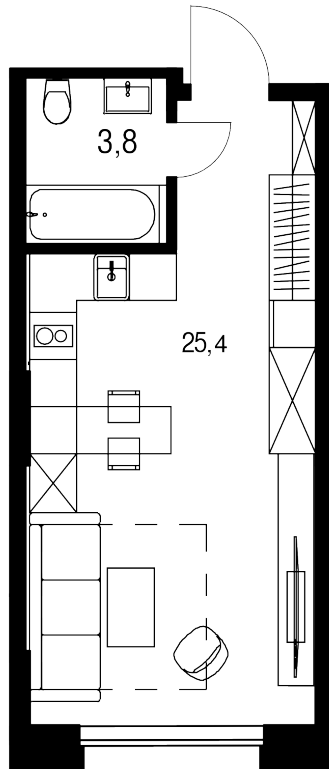

Студия, 29.2 м²

Цена квартиры на 08 июня 2026 г.

16 278 976-

14 813 868

При 100% оплате ♦ обмене ♦ ипотеке

29.2 м²

Цена за м² 507 324 /м²

Срок сдачи Сдан

Квартира №126

Комнат Студия

Этаж 11

Корпус 15

Квартира на этаже

Расположение дома

Дом на генплане

Для заметок