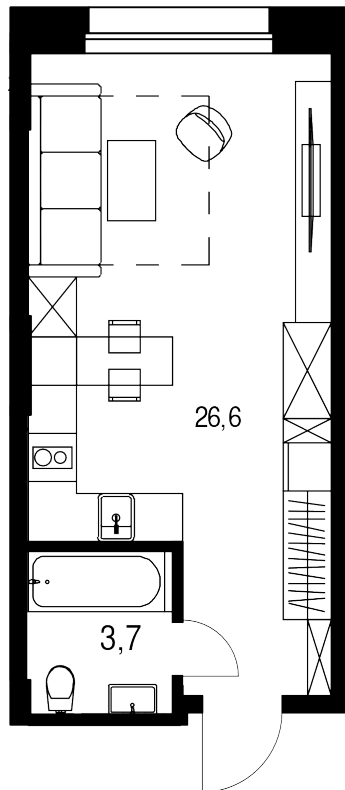

Студия, 30.3 м²

Цена квартиры на 02 мая 2026 г.

14 956 359-

13 610 287

При 100% оплате ♦ обмене ♦ ипотеке

30.3 м²

Цена за м² 449 184 /м²

Срок сдачи Сдан

Квартира №132

Комнат Студия

Этаж 12

Корпус 15

Квартира на этаже

Расположение дома

Дом на генплане