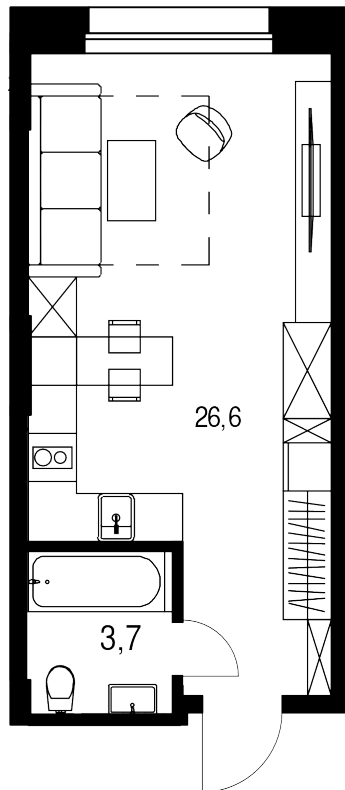

Студия, 30.3 м<sup>2</sup>

Цена квартиры на 20 мая 2026 г.

14 956 359-

**13 610 287**

При 100% оплате ♦ обмене ♦ ипотеке

**30.3 м<sup>2</sup>**

Цена за м<sup>2</sup> 449 184 /м<sup>2</sup>

Срок сдачи Сдан

Квартира №132

Комнат Студия

Этаж 12

Корпус 15

Квартира на этаже

Расположение дома

## Дом на генплане