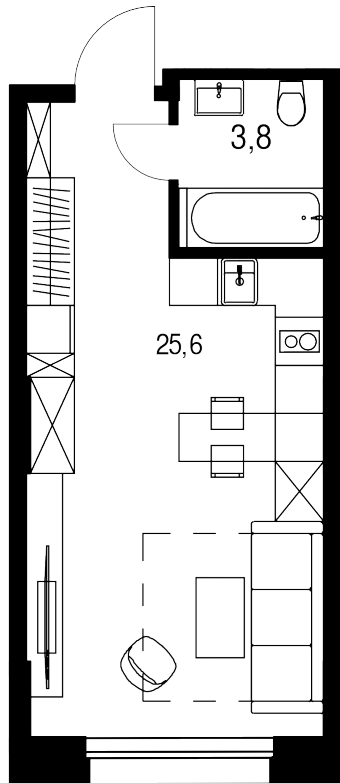

Для заметок