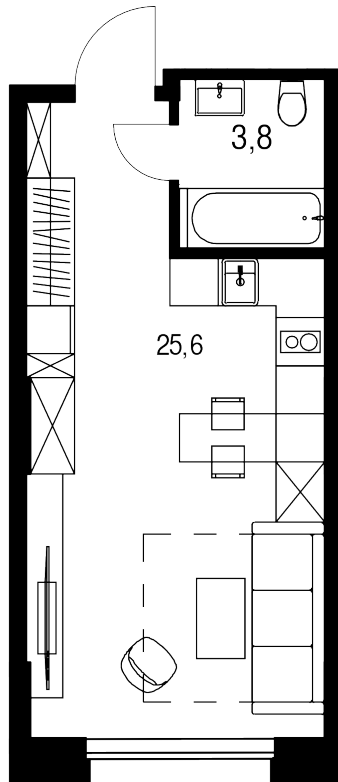

## Студия, 29.4 м<sup>2</sup>

Цена квартиры на 07 июля 2026 г.

16-835-214-

**15 320 045**

При 100% оплате ♦ обмене ♦ ипотеке

**29.4 м<sup>2</sup>**

Цена за м<sup>2</sup> 521 090 /м<sup>2</sup>

Срок сдачи Сдан

Квартира №138

Комнат Студия

Этаж 12

Корпус 15

Квартира на этаже

Расположение дома

## Дом на генплане