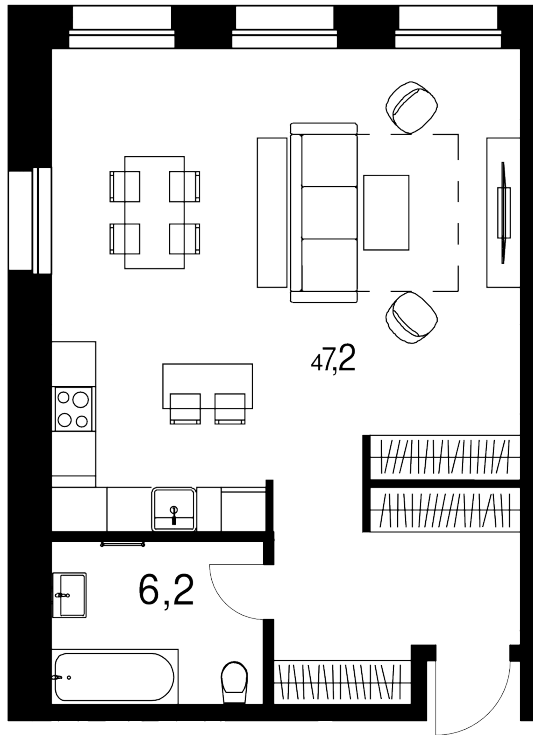

2-комнатные апартаменты, 53.4 м²

Цена квартиры на 13 июня 2026 г.

25 324 915-

23 045 673

При 100% оплате ♦ обмене ♦ ипотеке

53.4 м²

Цена за м²

431 567 /м²

Срок сдачи

Сдан

Квартира

№155

Комнат

2

Этаж

13

Корпус

15

Квартира на этаже

Расположение дома

Дом на генплане