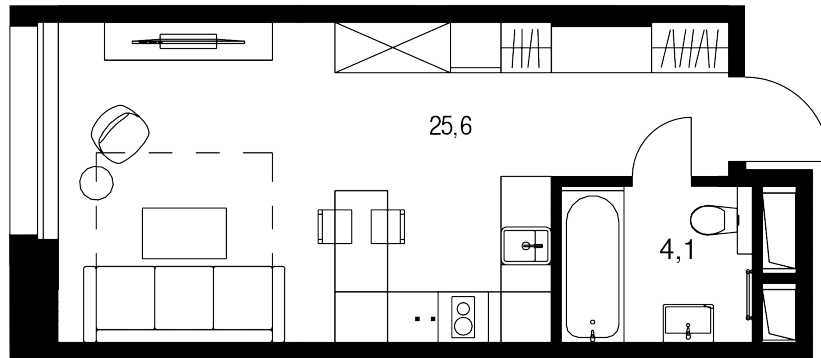

Студия, 29.7 м²

Цена квартиры на 21 мая 2026 г.

14 926 424

13 732 310

При 100% оплате ♦ обмене ♦ ипотеке

29.7 м²

Цена за м²

462 367 /м²

Срок сдачи

Сдан

Квартира

№209

Комнат

Студия

Этаж

5

Корпус

14

Квартира на этаже

Расположение дома

Дом на генплане