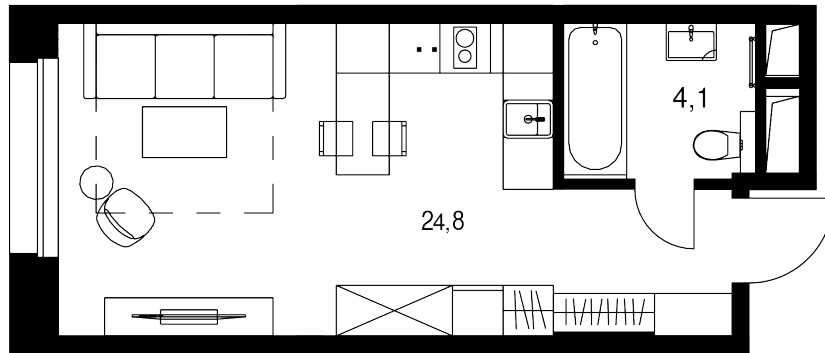

Студия, 28.9 м²

Цена квартиры на 18 июня 2026 г.

14 434 770-

13 279 988

При 100% оплате ♦ обмене ♦ ипотеке

28.9 м²

Цена за м²

459 515 /м²

Срок сдачи

Сдан

Квартира

№219

Комнат

Студия

Этаж

6

Корпус

14

Квартира на этаже

Расположение дома

Дом на генплане