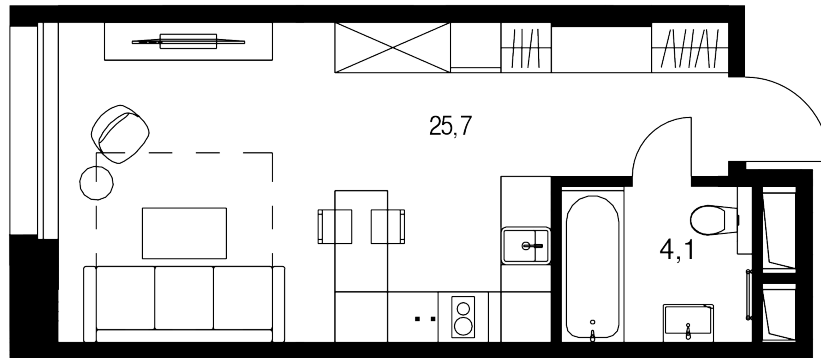

## Студия, 29.8 м<sup>2</sup>

Цена квартиры на 01 мая 2026 г.

15-336-004-

**13 955 763**

При 100% оплате ♦ обмене ♦ ипотеке

**29.8 м<sup>2</sup>**

Цена за м<sup>2</sup> 468 314 /м<sup>2</sup>

Срок сдачи Сдан

Квартира №239

Комнат Студия

Этаж 7

Корпус 14

Квартира на этаже

Расположение дома