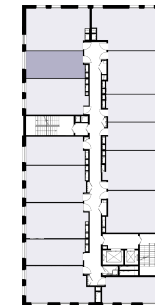

## Студия, 29.8 м<sup>2</sup>

Цена квартиры на 01 мая 2026 г.

15-336-004-

**13 955 763**

При 100% оплате ♦ обмене ♦ ипотеке

**29.8 м<sup>2</sup>**

Цена за м<sup>2</sup> 468 314 /м<sup>2</sup>

Срок сдачи Сдан

Квартира №239

Комнат Студия

Этаж 7

Корпус 14

Квартира на этаже

Расположение дома