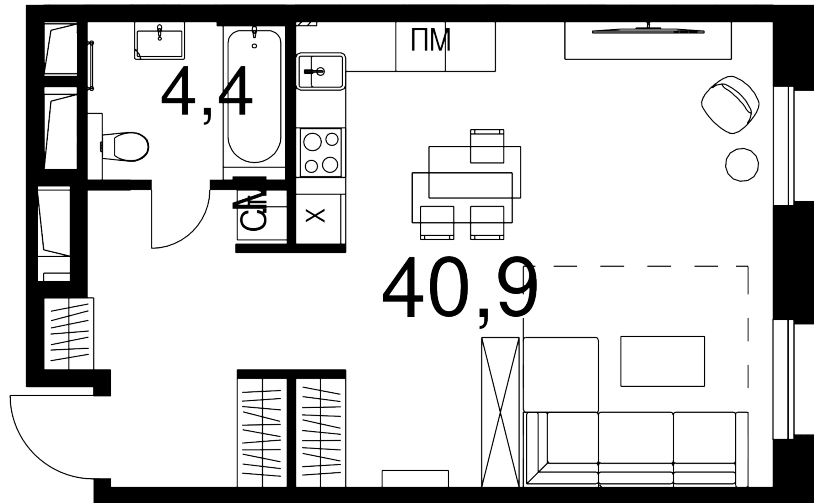

1-комнатные апартаменты, 45.3 м²

Цена квартиры на 10 июня 2026 г.

~~23 908 463~~

20 322 193

При 100% оплате ♦ обмене ♦ ипотеке

45.3 м²

Цена за м²

448 614 /м²

Срок сдачи

Сдан

Квартира

№245

Комнат

1

Этаж

7

Корпус

14

Квартира на этаже

Расположение дома

Дом на генплане

Для заметок