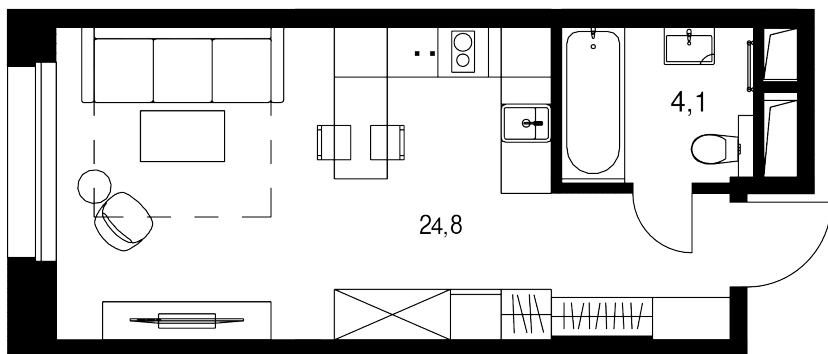

Студия, 28.9 м²

Цена квартиры на 28 июня 2026 г.

~~16 119 559~~

13 701 625

При 100% оплате ♦ обмене ♦ ипотеке

28.9 м²

Цена за м²

474 105 /м²

Срок сдачи

Сдан

Квартира

№249

Комнат

Студия

Этаж

8

Корпус

14

Квартира на этаже

Расположение дома

Дом на генплане